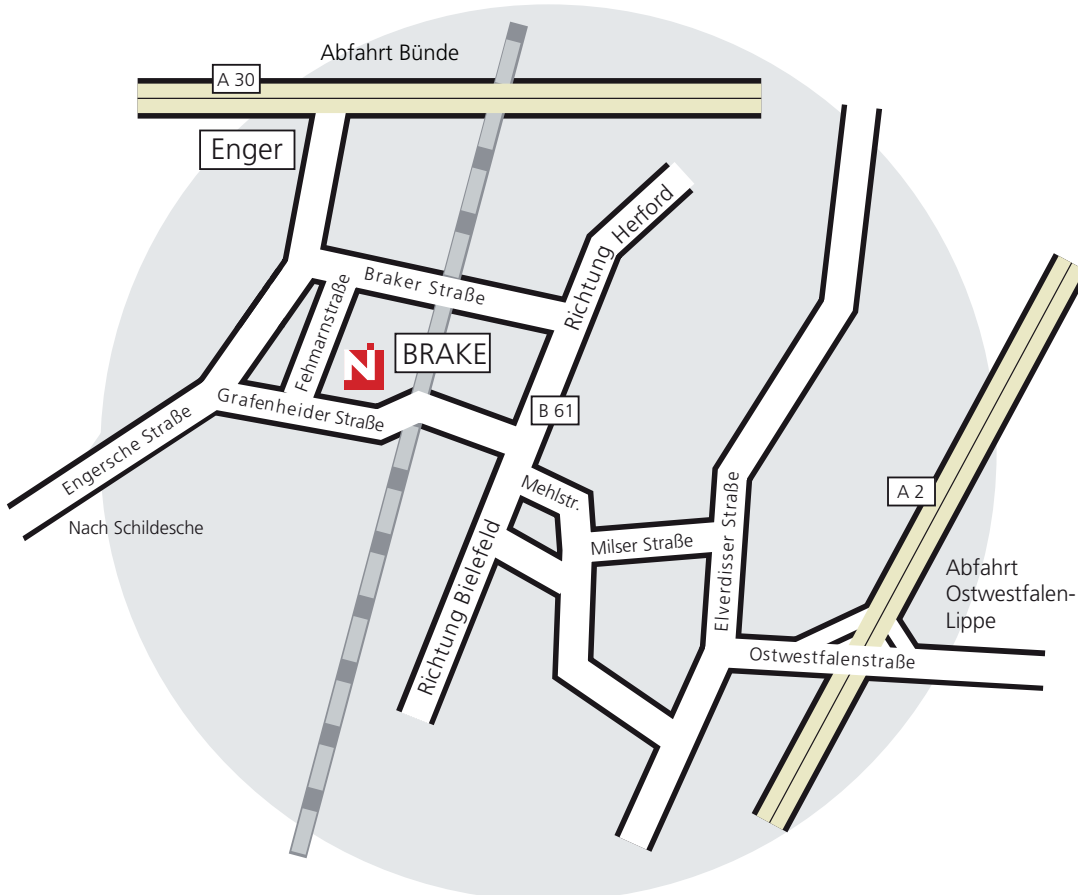

### Von der A2 kommend

- Autobahn A2 Abfahrt 28 Ostwestfalen-Lippe rechts Richtung Elverdissen.
- An der Ampel rechts Richtung Herford-Elverdissen.
- Nächste Möglichkeit links Richtung Milse.
- Dieser Straße ca. 1 Kilometer folgen bis zur abknickenden Vorfahrt.
- Dann rechts abbiegen bis zur Ampelkreuzung
- An der Ampelkreuzung B 61 nach rechts Richtung Herford
- Nächste Möglichkeit links in die Grafenheider Straße abbiegen
- Dieser Straße ca. 1,5 km folgen bis zum Baustoffhändler, dann rechts in die Fehmarnstraße einbiegen.

### Aus Richtung Bünde/Enger kommend

- Von der Engerschen Straße links ab nach Brake.
- Erste Möglichkeit rechts ab in die Fehmarnstraße einbiegen.

**Wir wünschen Ihnen gute Fahrt!**