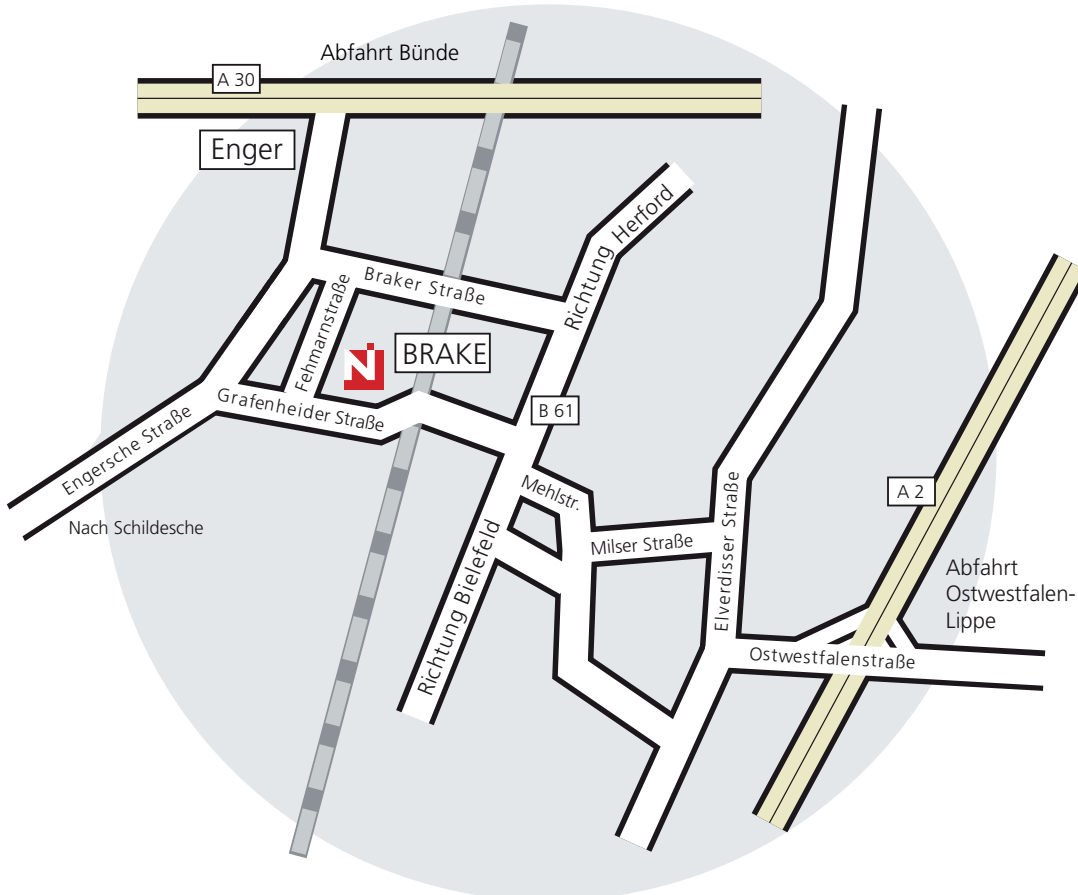

So finden Sie zu uns

Tischlerei Niehaus GmbH
Fehmarnstraße 10
33729 Bielefeld

Tel. 05 21/9 77 49 40
Fax 05 21/9 77 49 41

info@tischlerei-niehaus.de
www.tischlerei-niehaus.de

Von der A2 kommend

- Autobahn A2 Abfahrt 28 Ostwestfalen-Lippe rechts Richtung Elverdissen.
- An der Ampel rechts Richtung Herford-Elverdissen.
- Nächste Möglichkeit links Richtung Milse.
- Dieser Straße ca. 1 Kilometer folgen bis zur abknickenden Vorfahrt.
- Dann rechts abbiegen bis zur Ampelkreuzung
- An der Ampelkreuzung B 61 nach rechts Richtung Herford
- Nächste Möglichkeit links in die Grafenheider Straße abbiegen
- Dieser Straße ca. 1,5 km folgen bis zum Baustoffhändler, dann rechts in die Fehmarnstraße einbiegen.

Aus Richtung Bünde/Enger kommend

- Von der Engerschen Straße links ab nach Brake.
- Erste Möglichkeit rechts ab in die Fehmarnstraße einbiegen.

Wir wünschen Ihnen gute Fahrt!